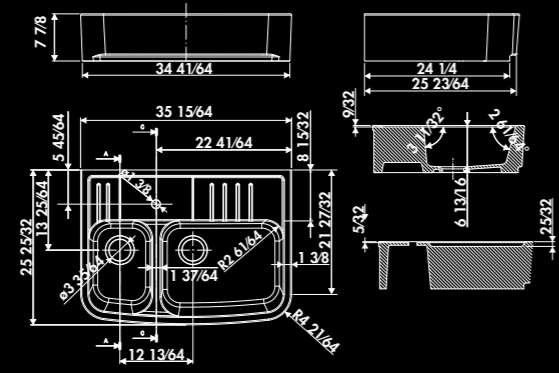

CLOTAIRE V / EV9524

2 bowls sink flat panel
Sink dimensions (in): L 35 15/64 x W 25 25/32 x H 7/8
Large bowl dimensions (in): L 20 9/32 x W 15 3/4 x D 6 13/16
Small bowl dimensions (in): L 10 7/16 x W 15 23/64 x D 6 13/16
Net weight (Lbs): 79,40
Color: blanc

EV9524006
blanc
***

Cabinet maker : Due to +/- 2% dimension variations,
please wait to receive the sink before making the cabinet.