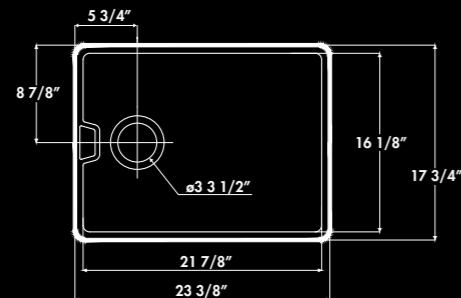

CLOVIS / EV1200V

1 bowl sink flat panel

Sink dimensions: (in): L 23 3/8 x W 17 3/4 x H 10 5/8

Bowl Dimensions (in): L 21 7/8 x W 16 1/8 x D 8 21/32

Net weight (Lbs): 72,75

Color: blanc

EV1200V006

blanc

***

*Cabinet maker : Due to +/- 2% dimension variations,
please wait to receive the sink before making the cabinet.*