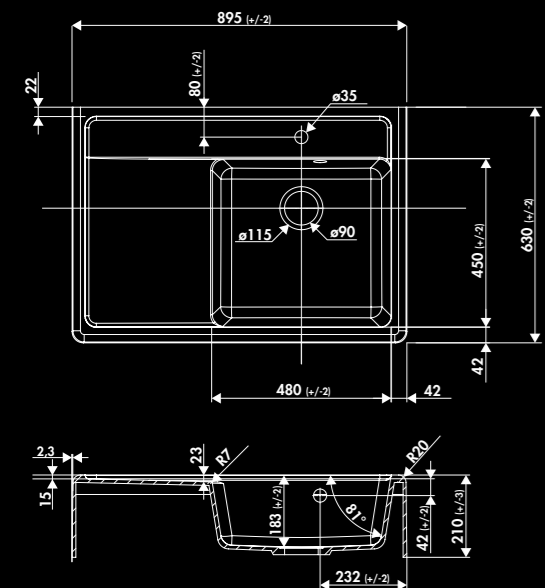

NOUVEAU

* Granite of Chambord

THIBERT II / EV93011

Évier 1 bac
Dimensions évier (mm): L 895 x l 630 x H 210
Dimensions cuve (mm): L 480 x l 450 x P 183
Poids net (kg): 26,78
Couleurs: blanc, titanium, noir

EV93011 006 blanc ***
EV93011 021 titanium ***
EV93011 009 noir ***