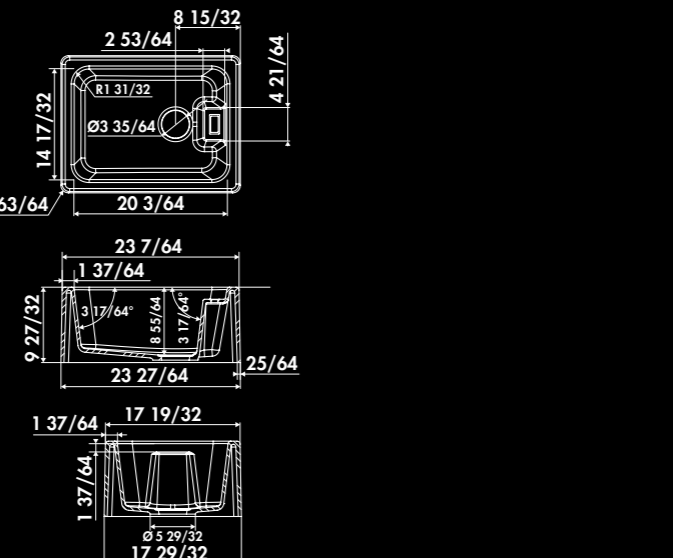

CLOVIS / EV1200GR

1 bowl sink flat panel
Sink dimensions: (in): L 23^{27/64} x W 17^{29/32} x H 9^{27/32}
Bowl Dimensions (in): L 20^{3/64} x W 14^{17/32} x D 8^{55/64}
Net weight (Lbs): 51,00
Color: blanc, titanium, noir