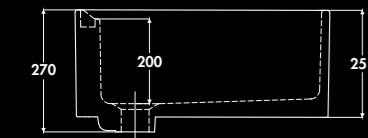

Dimensions cuve (mm): L 556 x l 410 x P 220

Poids net (kg): 33,79

Couleur: blanc

EV1200V006

blanc

*En raison de variations de dimensions de l'ordre de +/- 2%,
veuillez attendre de recevoir l'évier avant de faire la découpe du plan ou du meuble.*