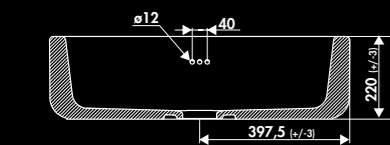

Louis

LOUIS I

Existe en version sans trop-plein | **E3600N0ST**
Also available without overflow

Chambord
FRANCE

* Céramique

LOUIS II / E3800

Évier 1 bac Cannelé

Dimensions évier (mm): L 795 x l 480 x H 220

Dimensions cuve (mm): L 715 x l 400 x P 190

Poids net (kg): 29,66

Couleur: blanc

E3800 006

blanc

En raison de variations de dimensions de l'ordre de +/- 2%,
veuillez attendre de recevoir l'évier avant de faire la découpe du plan ou du meuble.

* Fireclay

LOUIS II / E3800

1 bowl sink fluted on the front face

Sink dimensions: (in): L 31 1/4 x W 18 7/8 x H 8 5/8

Bowl Dimensions (in): L 28 5/32 x W 15 3/4 x D 7 1/2

Net weight (Lbs): 65,39

Color: blanc