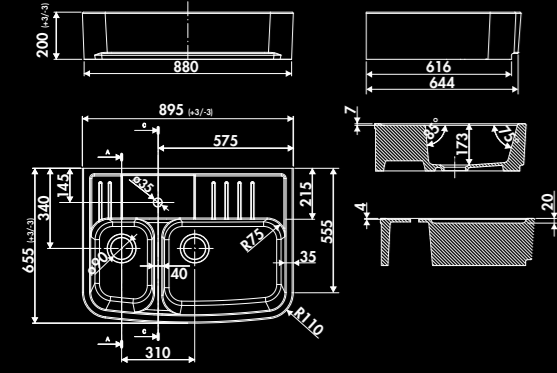

NOUVEAU

* Céramique

CLOTAIRE V / EV9524

Évier 2 bacs
Dimensions évier (mm): L 895 x l 655 x H 200
Dimensions grande cuve (mm): L 515 x l 400 x P 173
Dimensions petite cuve (mm): L 265 x l 390 x P 173
Poids net (kg): 36,00
Couleur: blanc

EV9524006
blanc

En raison de variations de dimensions de l'ordre de +/- 2%,
veuillez attendre de recevoir l'évier avant de faire la découpe du plan ou du meuble.

* Fireclay

CLOTAIRE V / EV9524

2 bowls sink flat panel
Sink dimensions (in): L 35 15/64 x W 25 25/32 x H 7/8
Large bowl dimensions (in): L 20 9/32 x W 15 3/4 x D 6 13/16
Small bowl dimensions (in): L 10 7/16 x W 15 23/64 x D 6 13/16
Net weight (Lbs): 79,40
Color: blanc