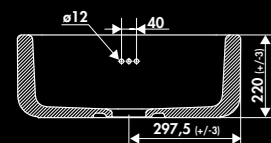

* Céramique

LOUIS I / E3600

Évier 1 bac Cannelé

Dimensions évier (mm): L 595 x 1 480 x H 220

Dimensions cuve (mm): L 515 x 1 400 x P 190

Poids net (kg): 23,30

Couleur: blanc

E3600 006

blanc

***

*En raison de variations de dimensions de l'ordre de +/- 2%,
veuillez attendre de recevoir l'évier avant de faire la découpe du plan ou du meuble.*

* Fireclay

LOUIS I / E3600

1 bowl sink fluted on the front face

Sink dimensions (in): L 23 3/8 x W 18 7/8 x H 8 5/8

Bowl Dimensions (in): L 20 1/4 x W 15 3/4 x D 7 1/2

Net weight (Lbs): 51,36

Color: blanc

E3600 006

blanc

***

*Cabinet maker : Due to +/- 2% dimension variations,
please wait to receive the sink before making the cabinet.*

Louis

LOUIS I

Existe en version sans trop-plein | **E3600N0ST**
Also available without overflow

Chambord
FRANCE