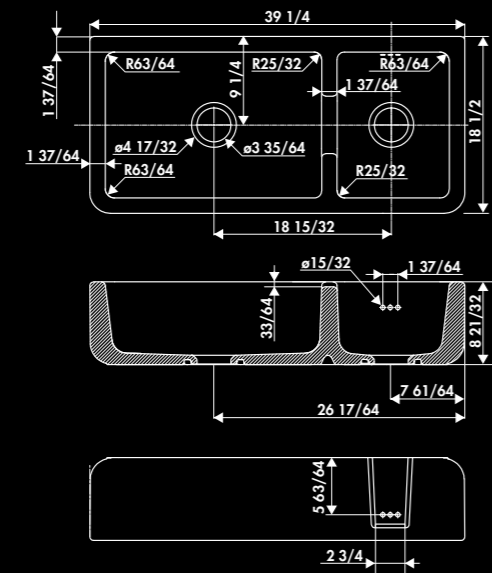

HENRI III / E2100

1,5 bowls sink flat panel

Sink dimensions (in): L 39 1/4 x W 18 1/2 x H 8 21/32

Large bowl dimensions (in): L 22 5/8 x W 15 3/8 x D 7 1/4

Small bowl dimensions (in): L 12 7/16 x W 15 3/8 x D 7 1/4

Net weight (Lbs): 84,48

Color: blanc

E2100 006

blanc

***

*Cabinet maker : Due to +/- 2% dimension variations,
please wait to receive the sink before making the cabinet.*