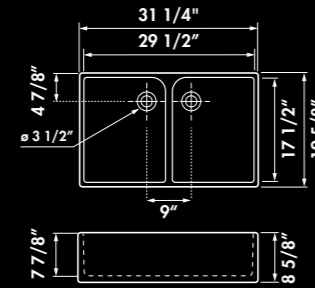

CLOTAIRE II / EV92001

2 bowls sink flat panel
Sink dimensions (in): L 31 1/4 x W 19 5/8 x H 8 5/8
Bowls Dimensions (in): L 13 5/8 x W 17 1/2 x D 7 7/8
Net weight (Lbs): 106,48
Color: blanc

EV92001 006
blanc
***

*Cabinet maker : Due to +/- 2% dimension variations,
please wait to receive the sink before making the cabinet.*