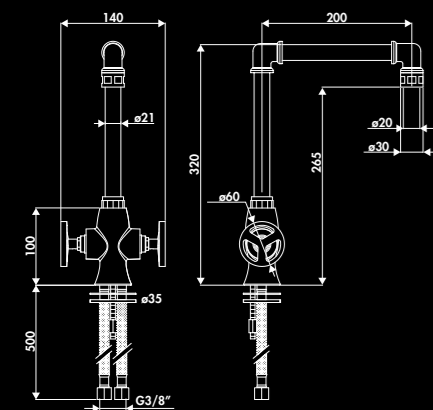

Débit : 11 L / min à 3 bars - Flexibles fixes

Poids net (kg) : 2,85

Couleur : ottone protetto

RC941091

ottone protetto

* Brass

QUEENS / RC941

Factory design single lever tap