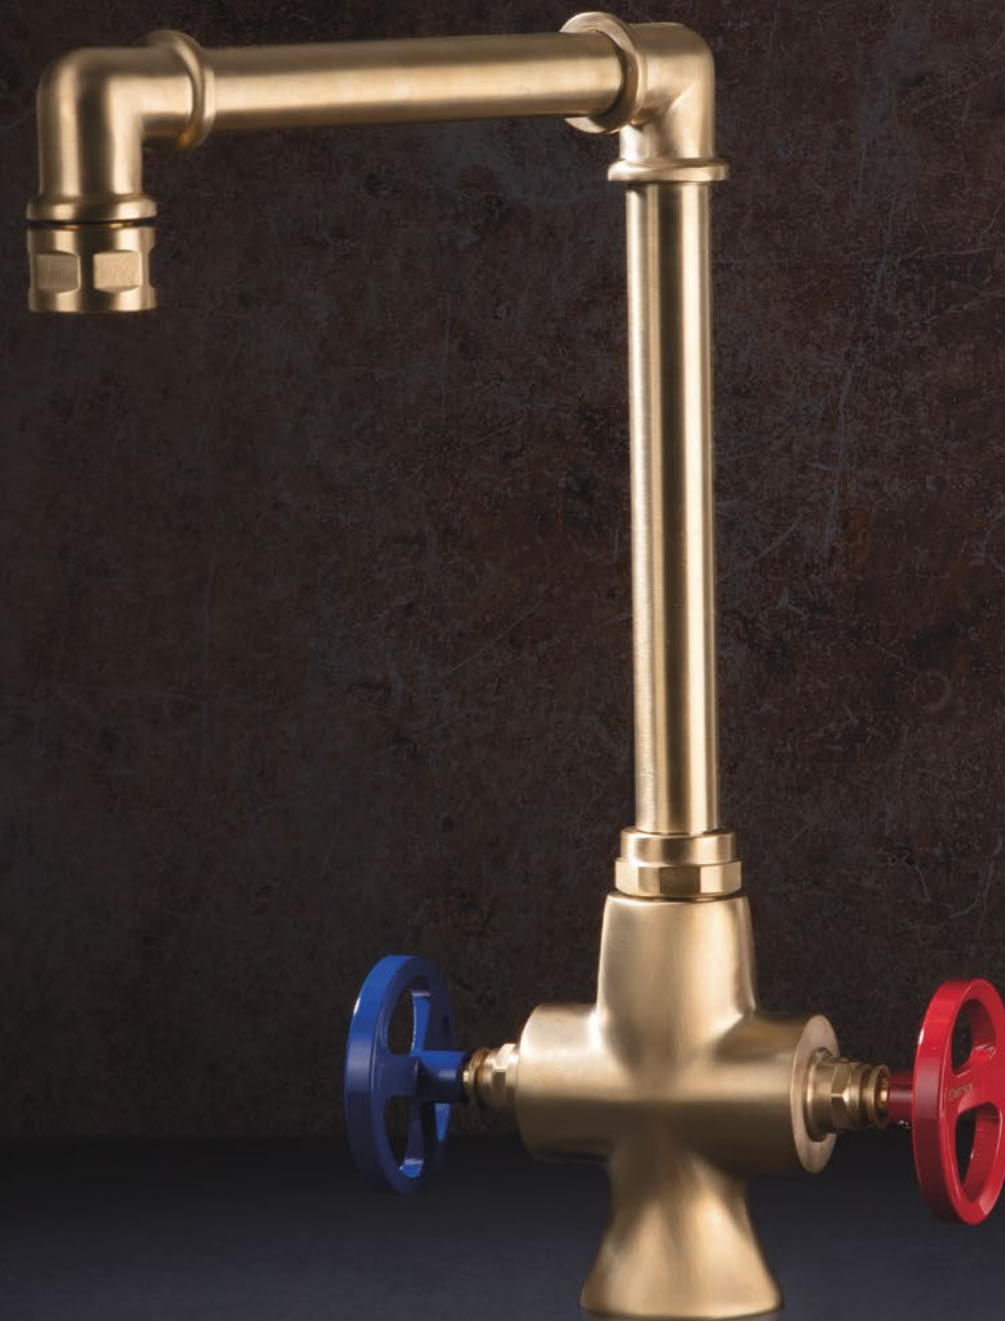

Débit : 11 L / min à 3 bars - Flexibles fixes

Poids net (kg) : 2,85

Couleur : ottone protetto

RC941091

ottone protetto

* Brass

QUEENS / RC941

Factory design single lever tap

Red / Blue handles

Flow rate 11L / min at 3.0 bars - Fixed flexible hoses

Net weight (Lbs): 6,28

Color: ottone protetto

RC941091

ottone protetto

Queens

* Laiton

QUEENS / RC942

Mélangeur de cuisine design Factory

Poignées assorties

Débit : 11 L / min à 3 bars - Flexibles fixes

Poids net (kg) : 2,12

Couleur : nickel spazzolato

RC942065

nickel spazzolato

* Brass

QUEENS / RC942

Factory design single lever tap

Matching handles

Flow rate 11L / min at 3.0 bars - Fixed flexible hoses

Net weight (Lbs) : 4,67

Color : nickel spazzolato

RC942065