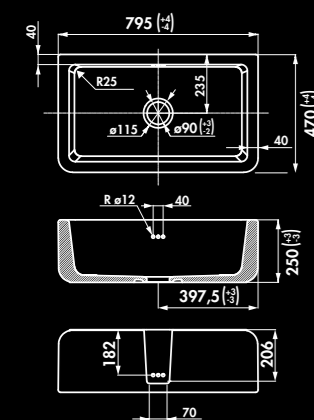

* Céramique

HENRI II LE GRAND / E2825N0ST

Évier 1 bac Bandeau
Dimensions évier (mm): L 795 x l 470 x H 250
Dimensions cuve (mm): L 715 x l 390 x P 224
Poids net (kg): 33,00
Couleur: blanc

E2825N0ST 006
blanc
***

*En raison de variations de dimensions de l'ordre de +/- 2%,
veuillez attendre de recevoir l'évier avant de faire la découpe du plan ou du meuble.*