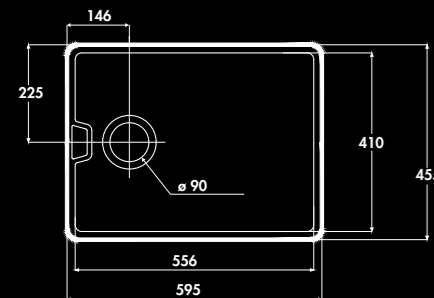

Dimensions cuve (mm): L 556 x l 410 x P 220

Poids net (kg): 33,79

Couleur: blanc

EV1200V006

blanc

*En raison de variations de dimensions de l'ordre de +/- 2%,
veuillez attendre de recevoir l'évier avant de faire la découpe du plan ou du meuble.*

* Fireclay

CLOVIS / EV1200V

1 bowl sink flat panel

Sink dimensions: (in): L 23 3/8 x W 17 3/4 x H 10 5/8

Bowl Dimensions (in): L 21 7/8 x W 16 1/8 x D 8 21/32

Net weight (Lbs): 72,75

Color: blanc

EV1200V006