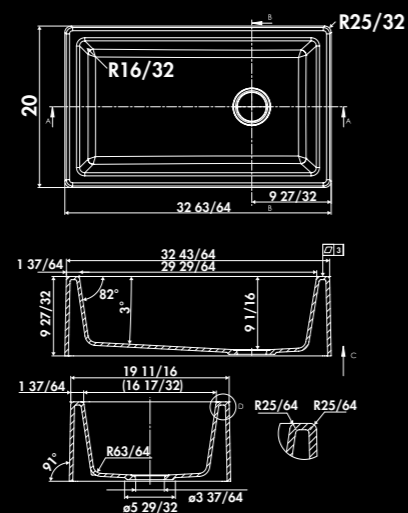

* Granite of Chambord

PHILIPPE I / E4710N0ST

Évier 1 bac
Dimensions évier (mm): L 838 x l 508 x H 250
Dimensions grande cuve (mm): L 748 x l 420 x P 230
Poids net (kg): 33,00
Couleurs: blanc, titanium, full noir

E4710N0ST006 blanc ***
E4710N0ST021 titanium ***
E4710N0ST219 noir ***

* Granite of Chambord

PHILIPPE I / E4710N0ST

1 bowl sink flat panel
Sink dimensions (in): L 32^{63/64} x W 20 x H 9^{27/32}
Bowl dimensions (in): L 29^{29/64} x W 16^{17/32} x D 9^{1/16}
Net weight (Lbs): 71,00
Color: blanc, titanium, full noir

E4710N0ST006 blanc ***
E4710N0ST021 titanium ***
E4710N0ST219 noir ***

Philippe
PHILIPPE I

Pour être vendu en France, ce produit doit être équipé d'une bonde à écoulement libre.
In order to be sold in France, this product must be equipped with a free flow plug.