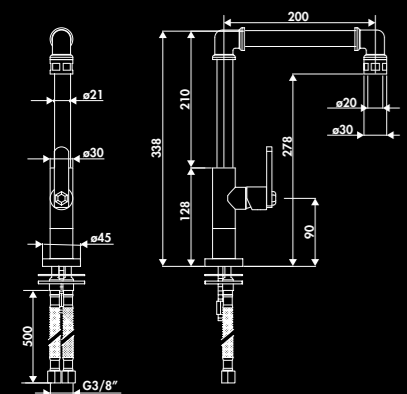

Couleurs : ottone protetto, bronzo opaco

RC944091

ottone protetto

RC944082

bronzo opaco

* Brass

QUEENS / RC944

Factory design single lever tap