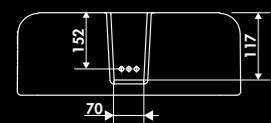

* Céramique

LOUIS I / E3600

Évier 1 bac Cannelé

Dimensions évier (mm): L 595 x 1 480 x H 220

Dimensions cuve (mm): L 515 x 1 400 x P 190

Poids net (kg): 23,30

Couleur: blanc

E3600 006

blanc

***

*En raison de variations de dimensions de l'ordre de +/- 2%,
veuillez attendre de recevoir l'évier avant de faire la découpe du plan ou du meuble.*

* Fireclay

LOUIS I / E3600

1 bowl sink fluted on the front face

Sink dimensions (in): L 23 3/8 x W 18 7/8 x H 8 5/8

Bowl Dimensions (in): L 20 1/4 x W 15 3/4 x D 7 1/2

Net weight (Lbs): 51,36

Color: blanc

E3600 006

blanc

***

*Cabinet maker : Due to +/- 2% dimension variations,
please wait to receive the sink before making the cabinet.*

Louis

LOUIS I

Existe en version sans trop-plein | **E3600N0ST**
Also available without overflow

Chambord
FRANCE