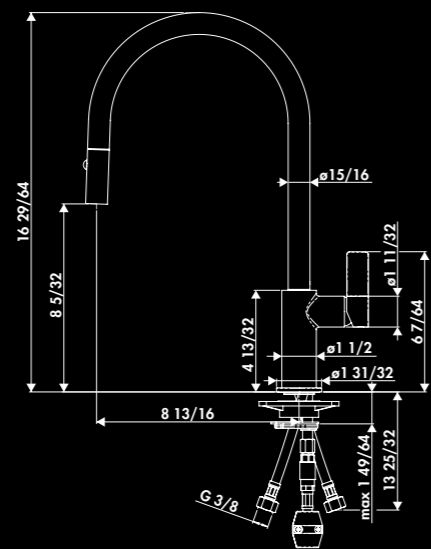

FLORENT / RC96137X

Single lever tap with swivel spout
Flow rate 10L / min at 3.0 bars - Fixed flexible hoses
Net weight (Lbs): 4,62
Colors: chrome, brush nickel

RC96137X015
chrome
***

RC96137X065
brush nickel
***

Chambord
FRANCE