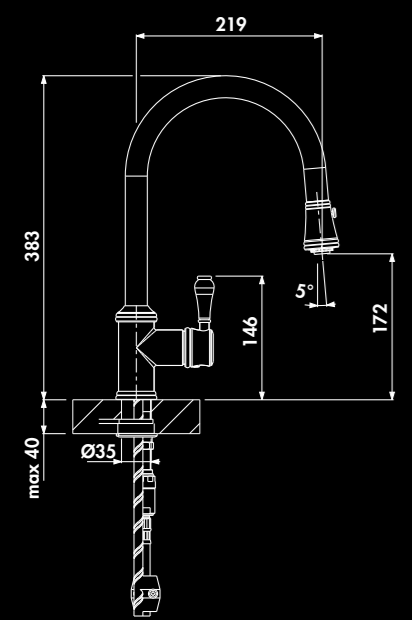

NOUVEAU

* Laiton

AUGUSTIN / RC40033

Mitigeur de cuisine
avec douchette et bec pivotant
Débit : 10 L / min à 3 bars - Flexibles fixes
Poids net (kg) : 2,92
Couleurs : chromé, canon de fusil

RC40033 015
chromé
***
RC40033 088
canon de fusil
***