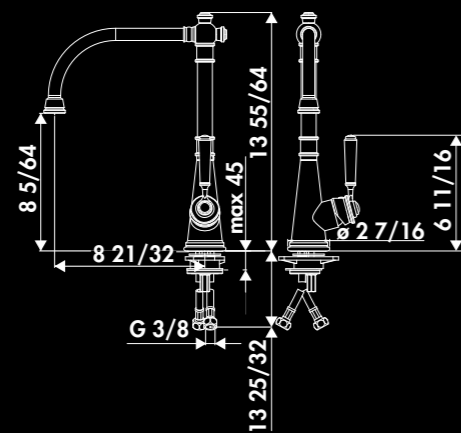

VICTOR / R700

Retro single lever tap
with swivel spout
Flow rate 14,2L / min at 3.0 bars - Fixed flexible hoses
Net weight (Lbs): 5,38
Color: chrome

R700 015
chrome
***