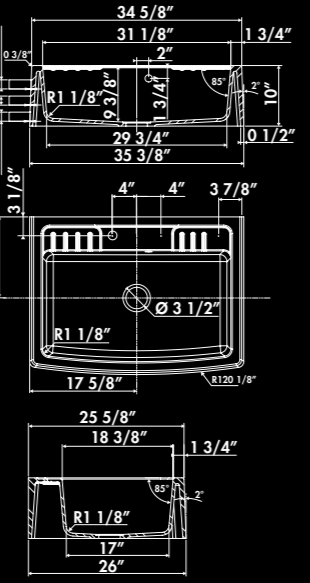

CLOTAIRE IV / EV9530

1 bowl sink flat panel
Sink dimensions (in): L 35 3/8 x W 25 5/8 x H 10
Bowl dimensions (in): L 31 1/8 x W 18 3/8 x D 9 3/8
Net weight (Lbs): 91,50
Color: blanc, titanium, noir

EV9530006 blanc ***
EV9530021 titanium ***
EV9530009 noir ***

Cloaire