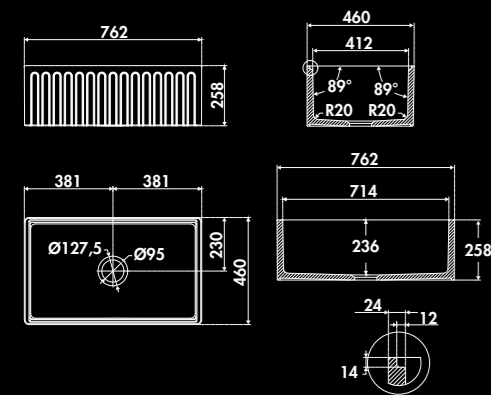

* Céramique

LOUIS LE GRAND I / E3200N0ST

Évier 1 bac avec un côté plat ou cannelé / réversible avec rebord interne
Dimensions évier (mm): L 762 x l 460 x H 258
Dimensions cuve (mm): L 714 x l 412 x P 236
Poids net (kg): 45,00
Couleur: blanc, noir

E3200N0ST006
blanc
***

E3200N0ST009
noir
***

En raison de variations de dimensions de l'ordre de +/- 2%,
veuillez attendre de recevoir l'évier avant de faire la découpe du plan ou du meuble.