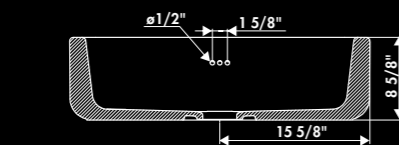

LOUIS II / E3800

1 bowl sink fluted on the front face

Sink dimensions: (in): L 31 1/4 x W 18 7/8 x H 8 5/8

Bowl Dimensions (in): L 28 5/32 x W 15 3/4 x D 7 1/2

Net weight (Lbs): 65,39

Color: blanc

E3800 006

blanc

***

Cabinet maker : Due to +/- 2% dimension variations,
please wait to receive the sink before making the cabinet.

Louis