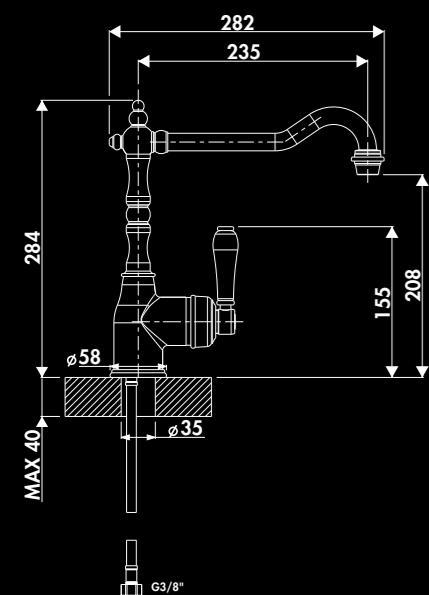

* Laiton

CHARLOTTE / R200

Mitigeur de cuisine rétro
avec bec pivotant
Débit : 13,4 L / min à 3 bars - Flexibles fixes
Poids net (kg) : 2,30
Couleurs : chromé, vieux bronze

R200 015
chromé
***

R200 092
vieux bronze
***