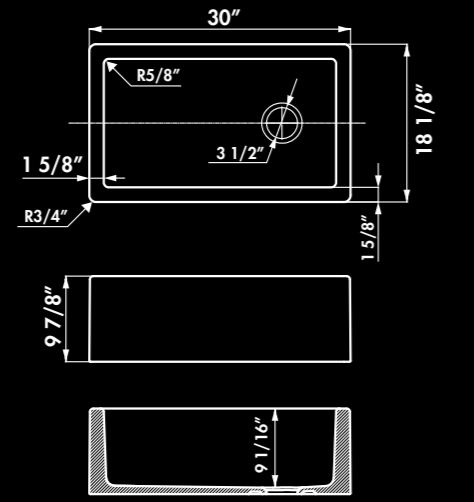

PHILIPPE II / E4800N0ST

1 bowl sink flat panel
Sink dimensions (in): L 30 x W 18 1/8 x H 9 7/8
Bowl Dimensions (in): L 26 3/4 x W 14 7/8 x D 9 1/16
Net weight (Lbs): 75,40
Color: blanc

E4800N0ST 006
blanc
***

*Cabinet maker : Due to +/- 2% dimension variations,
please wait to receive the sink before making the cabinet.*