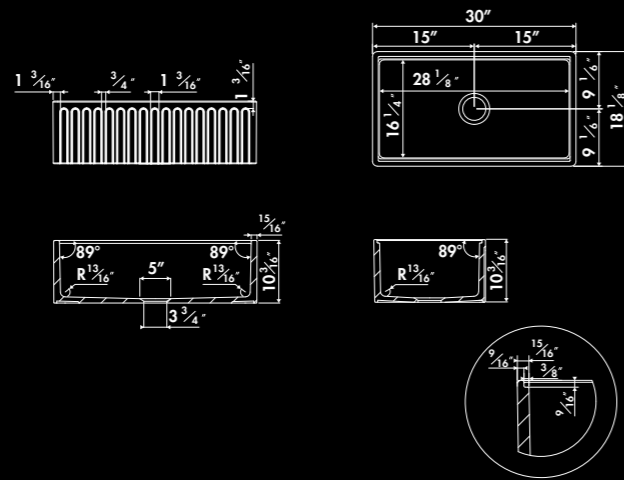

LOUIS LE GRAND I / E3200N0ST

1 bowl sink flat panel / Reversible with internal ledge
Sink dimensions: (in): L 30 x w 18 1/8 x H 10 3/16
Bowls dimensions: (in): L 28 1/8 x W 16 1/4 x D 9 3/16
Net weight (Lbs): 99,00
Color: blanc, noir

E3200N0ST006
blanc
***

E3200N0ST009
noir
***

Cabinet maker : Due to +/- 2% dimension variations,
please wait to receive the sink before making the cabinet.

Louis