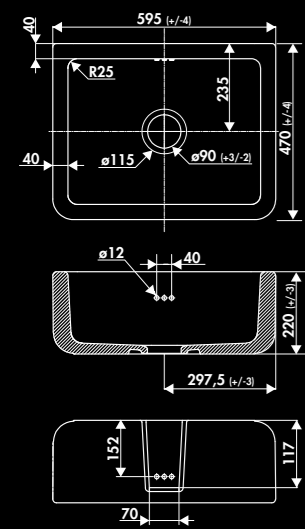

*All of our high-quality manufactured products
are manually finished and checked by our highly qualified
and experienced team of professionals.*

* Céramique

HENRI I / E2600

Évier 1 bac Bandeau
Dimensions évier (mm): L 595 x l 470 x H 220
Dimensions cuve (mm): L 515 x l 390 x P 190
Poids net (kg): 23,04
Couleur: blanc

E2600 006
blanc

*En raison de variations de dimensions de l'ordre de +/- 2%,
veuillez attendre de recevoir l'évier avant de faire la découpe du plan ou du meuble.*

* Fireclay

HENRI I / E2600

1 bowl sink flat panel
Sink dimensions: (in): L 23^{27/64} x W 18^{1/2} x H 8^{21/32}
Bowl Dimensions (in): L 20^{1/4} x W 15^{3/8} x D 7^{1/4}
Net weight (Lbs): 50,79
Color: blanc

* Céramique

HENRI II / E2800

Évier 1 bac Bandeau
Dimensions évier (mm): L 795 x l 470 x H 220
Dimensions cuve (mm): L 715 x l 390 x P 190
Poids net (kg): 28,40
Couleur: blanc

E2800 006
blanc

En raison de variations de dimensions de l'ordre de +/- 2%,
veuillez attendre de recevoir l'évier avant de faire la découpe du plan ou du meuble.