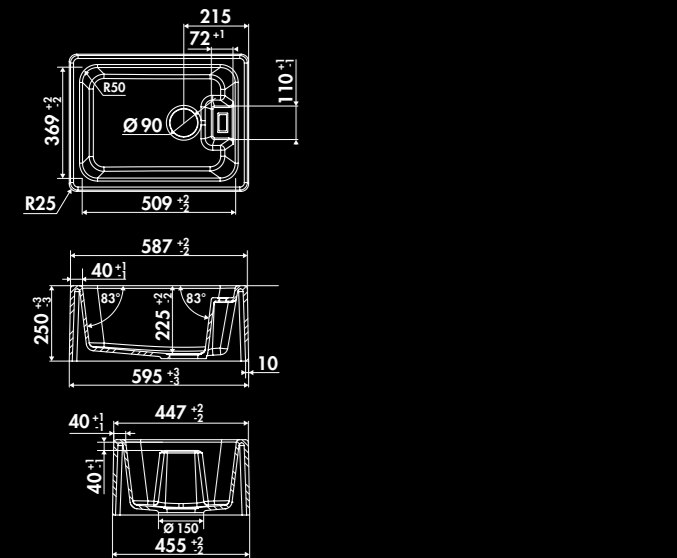

EV459006 blanc ***
EV459021 titanium ***
EV459219 noir ***

Francis
FRANÇOIS I LE GRAND

Chambord
FRANCE

* Granite of Chambord

CLOVIS / EV1200GR

Évier 1 bac
Dimensions évier (mm): L 595 x 1 455 x H 250
Dimensions cuve (mm): L 509 x 1 369 x P 225
Poids net (kg): 23,00
Couleurs: blanc mat, titanium, noir