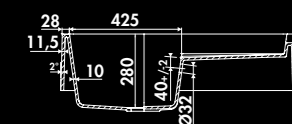

NOUVEAU

* Granite of Chambord

FRANÇOIS I LE GRAND / EV459

Évier 1 bac
Dimensions évier (mm): L 893 x 1 608,4 x H 294
Dimensions cuve (mm): L 425 x 1 491 x P 280
Poids net (kg): 31,52
Couleurs: blanc, titanium, full noir

EV459006 blanc ***
EV459021 titanium ***
EV459219 noir ***

* Granite of Chambord

FRANÇOIS I LE GRAND / EV459

1 bowl sink flat panel
Sink dimensions: (in): L 35 5/32 x W 23 15/16 x H 11 37/64
Bowl dimensions: (in): L 16 47/64 x W 19 21/64 x D 11 1/32
Net weight (Lbs): 69,48
Color: blanc, titanium, full noir

EV459006 blanc ***
EV459021 titanium ***
EV459219 noir ***

Francis
FRANÇOIS I LE GRAND

Chambord
FRANCE