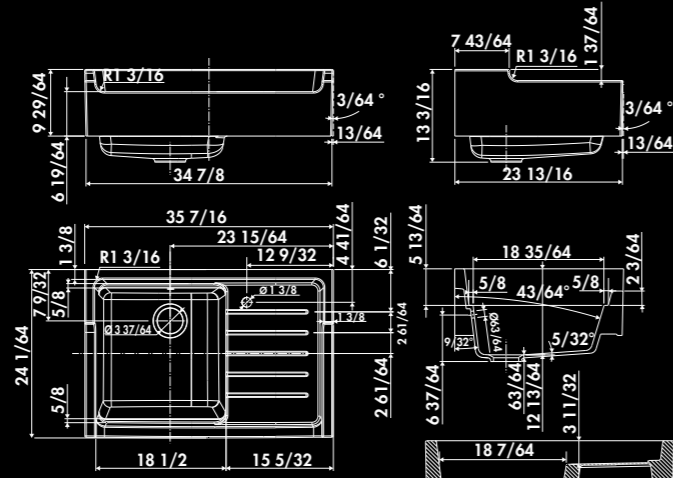

FRANÇOIS II / EV659

1 bowl sink flat panel
Sink dimensions: (in): L 35 ^{7/16} x W 24 ^{1/64} x H 13 ^{3/16}
Bowl Dimensions (in): L 18 ^{1/2} x W 18 ^{35/64} x D 12 ^{13/64}
Net weight (Lbs): 105,82
Color: blanc

EV659006
blanc
***

Cabinet maker : Due to +/- 2% dimension variations,
please wait to receive the sink before making the cabinet.