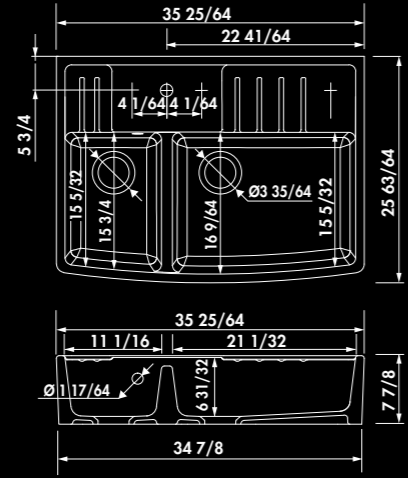

CLOTAIRE III / EV9526

2 bowls sink flat panel
Sink dimensions (in): L 35 23/64 x W 25 63/64 x H 7 7/8
Large bowl dimensions (in): L 21 1/32 x W 16 9/64 x D 6 31/32
Small bowl dimensions (in): L 11 1/16 x W 15 3/4 x D 6 31/32
Net weight (Lbs): 97,00
Color: blanc

E9526006
blanc
***

Cabinet maker : Due to +/- 2% dimension variations,
please wait to receive the sink before making the cabinet.

Cloaire
CLOTAIRE III