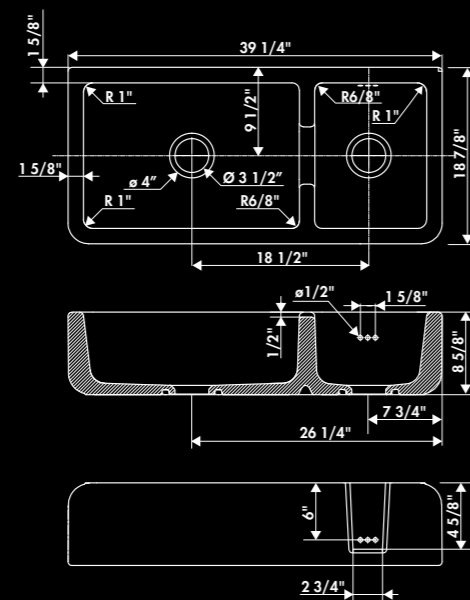

LOUIS III / E3100

1,5 bowls sink fluted on the front face

Sink dimensions (in): L 39 1/4 x W 18 7/8 x H 8 5/8

Large bowl dimensions (in): L 22 5/8 x W 15 3/4 x D 7 1/2

Small bowl dimensions (in): L 11 3/4 x W 15 3/4 x D 7 1/2

Net weight (Lbs): 76,05

Color: blanc

E3100 006

blanc

***

Cabinet maker : Due to +/- 2% dimension variations,
please wait to receive the sink before making the cabinet.