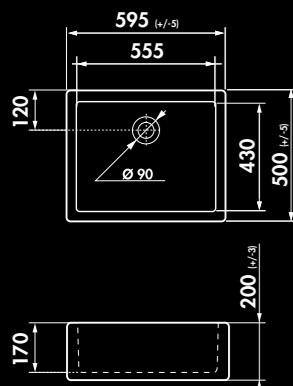

Chambord
FRANCE

* Céramique

CLOTAIRE I / EV92000

Évier 1 bac
Dimensions évier (mm): L 595 x l 500 x H 200
Dimensions cuve (mm): L 555 x l 430 x P 170
Poids net (kg): 36,00
Couleur: blanc

EV92000 006
blanc

*En raison de variations de dimensions de l'ordre de +/- 2%,
veuillez attendre de recevoir l'évier avant de faire la découpe du plan ou du meuble.*

* Fireclay

CLOTAIRE I / EV92000

1 bowl sink flat panel
Sink dimensions: (in): L 23 3/8" x W 19 5/8" x H 7 7/8"
Bowl Dimensions (in): L 21 7/8" x W 16 7/8" x D 6 11/16"
Net weight (Lbs): 79,36
Color: blanc

* Céramique

CLOTAIRE II / EV92001

Évier 2 bacs
Dimensions évier (mm): L 795 x l 500 x H 220
Dimensions cuve (mm): L 345 x l 465 x P 200
Poids net (kg): 48,30
Couleur: blanc

EV92001 006
blanc

*En raison de variations de dimensions de l'ordre de +/- 2%,
veuillez attendre de recevoir l'évier avant de faire la découpe du plan ou du meuble.*