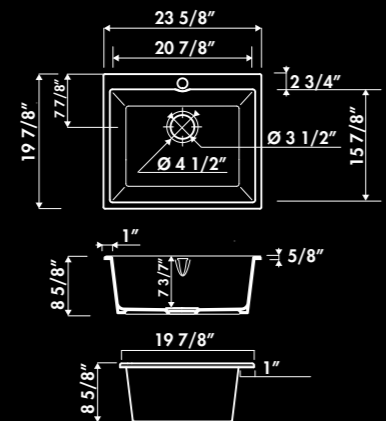

CONSTANCE II / EV954

1 bowl sink flat panel
Sink dimensions (in): L 23 5/8 x W 19 7/8 x H 8 5/8
Bowl Dimensions (in): L 20 53/64 x W 15 29/32 x D 7 3/4
Net weight (Lbs): 44,00
Color: blanc, noir mat

EV954006
blanc
***

EV954079
noir
***

Cabinet maker : Due to +/- 2% dimension variations,
please wait to receive the sink before making the cabinet.