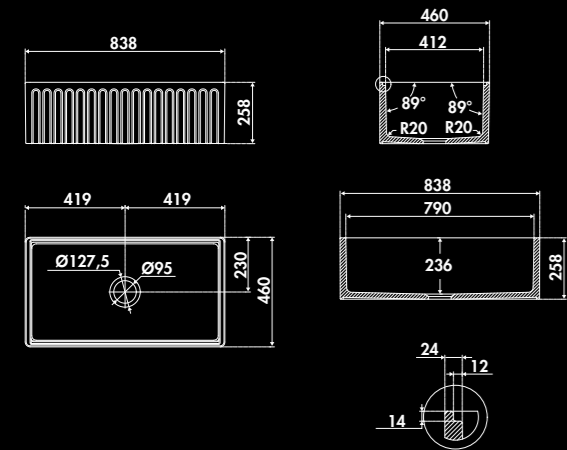

* Céramique

LOUIS LE GRAND III / E3400N0ST

Évier 1 bac avec un côté plat ou cannelé / Réversible avec rebord interne
Dimensions évier (mm): L 838 x l 460 x H 258
Dimensions cuve (mm): L 790 x l 412 x P 236
Poids net (kg): 50,00
Couleurs: blanc, noir

E3400N0ST006
blanc
***

E3400N0ST009
noir
***

En raison de variations de dimensions de l'ordre de +/- 2%,
veuillez attendre de recevoir l'évier avant de faire la découpe du plan ou du meuble.