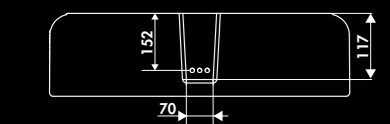

Dimensions cuve (mm): L 715 x l 400 x P 190

Poids net (kg): 29,66

Couleur: blanc

E3800 006

blanc

En raison de variations de dimensions de l'ordre de +/- 2%,
veuillez attendre de recevoir l'évier avant de faire la découpe du plan ou du meuble.

* Fireclay

LOUIS II / E3800

1 bowl sink fluted on the front face

Sink dimensions: (in): L 31 1/4 x W 18 7/8 x H 8 5/8

Bowl Dimensions (in): L 28 5/32 x W 15 3/4 x D 7 1/2

Net weight (Lbs): 65,39

Color: blanc