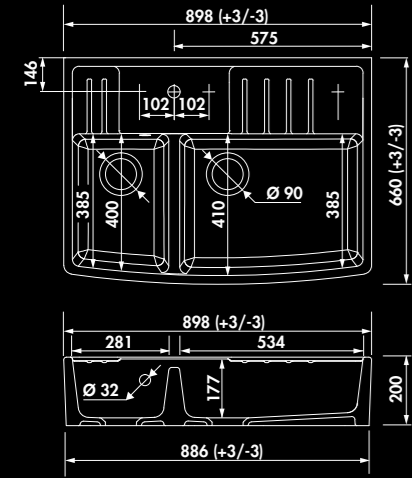

Chambord
FRANCE

NOUVEAU

* Céramique

CLOTAIRE III / EV9526

Évier 2 bacs
Dimensions évier (mm): L 898 x l 660 x H 200
Dimensions grande cuve (mm): L 534 x l 410 x P 177
Dimensions petite cuve (mm): L 281 x l 400 x P 177
Poids net (kg): 44,00
Couleur: blanc

EV9526006
blanc

En raison de variations de dimensions de l'ordre de +/- 2%,
veuillez attendre de recevoir l'évier avant de faire la découpe du plan ou du meuble.

* Fireclay

CLOTAIRE III / EV9526

2 bowls sink flat panel
Sink dimensions (in): L 35 23/64 x W 25 63/64 x H 7 7/8
Large bowl dimensions (in): L 21 1/32 x W 16 9/64 x D 6 31/32
Small bowl dimensions (in): L 11 1/16 x W 15 3/4 x D 6 31/32
Net weight (Lbs): 97,00
Color: blanc