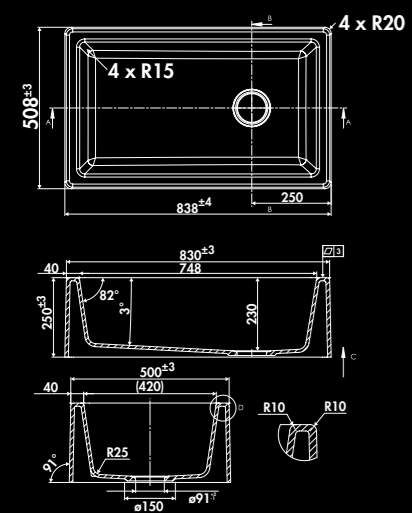

CLOTAIRE IV / EV9530

Évier 1 bac
Dimensions évier (mm): L 898 x l 661 x H 254
Dimensions grande cuve (mm): L 790 x l 466 x P 237
Poids net (kg): 41,50
Couleurs: blanc, titanium, noir

EV9530006 blanc ***
EV9530021 titanium ***
EV9530009 noir ***

* Granite of Chambord

CLOTAIRE IV / EV9530

1 bowl sink flat panel
Sink dimensions (in): L 35 3/8 x W 25 5/8 x H 10
Bowl dimensions (in): L 31 1/8 x W 18 3/8 x D 9 3/8
Net weight (Lbs): 91,50
Color: blanc, titanium, noir

Évier 1 bac
Dimensions évier (mm): L 838 x l 508 x H 250
Dimensions grande cuve (mm): L 748 x l 420 x P 230
Poids net (kg): 33,00
Couleurs: blanc, titanium, full noir

E4710N0ST006 blanc ***
E4710N0ST021 titanium ***
E4710N0ST219 noir ***