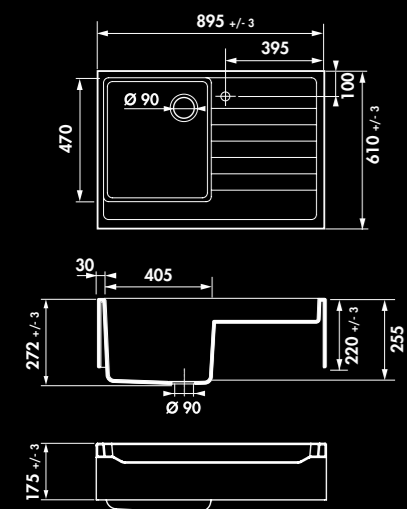

NOUVEAU

* Granite of Chambord

FRANÇOIS I / EV359

Évier 1 bac
Dimensions évier (mm): L 895 x l 610 x H 272
Dimensions cuve (mm): L 470 x l 405 x P 255
Poids net (kg): 33,80
Couleurs: blanc, titanium, noir

EV359 006 blanc ***
EV359 021 titanium ***
EV359009 noir ***