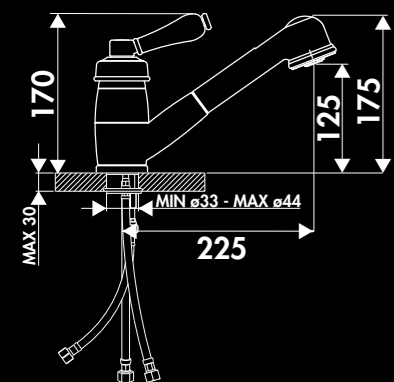

* Laiton

LIONOR / R205

Mitigeur de cuisine rétro
avec douchette
Débit : 9,2 L / min à 3 bars - Flexibles fixes
Poids net (kg): 2,26
Couleur: chromé

R205 015
chromé
***