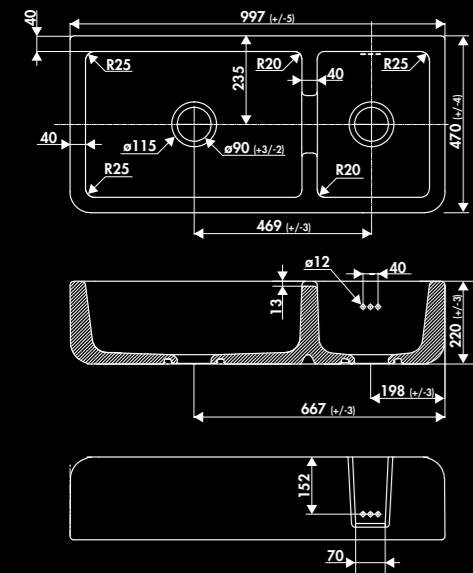

* Céramique

HENRI III / E2100

Évier 1,5 bac Bandeau

Dimensions évier (mm): L 997 x l 470 x H 220

Dimensions grande cuve (mm): L 562 x l 390 x P 190

Dimensions petite cuve (mm): L 316 x l 390 x P 190

Poids net (kg): 38,32

Couleur: blanc

E2100 006

blanc

***

*En raison de variations de dimensions de l'ordre de +/- 2%,
veuillez attendre de recevoir l'évier avant de faire la découpe du plan ou du meuble.*