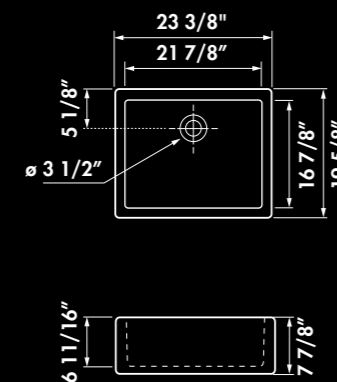

CLOTAIRE I / EV92000

1 bowl sink flat panel
Sink dimensions: (in): L 23 3/8" x W 19 5/8" x H 7 7/8"
Bowl Dimensions (in): L 21 7/8" x W 16 7/8" x D 6 11/16"
Net weight (Lbs): 79,36
Color: blanc

EV92000 006
blanc
***

*Cabinet maker : Due to +/- 2% dimension variations,
please wait to receive the sink before making the cabinet.*