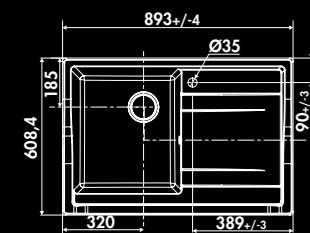

NOUVEAU

* Granite of Chambord

FRANÇOIS I LE GRAND / EV459

Évier 1 bac
Dimensions évier (mm): L 893 x 1 608,4 x H 294
Dimensions cuve (mm): L 425 x 1 491 x P 280
Poids net (kg): 31,52
Couleurs: blanc, titanium, full noir

EV459006 blanc ***
EV459021 titanium ***
EV459219 noir ***

* Granite of Chambord

FRANÇOIS I LE GRAND / EV459

1 bowl sink flat panel
Sink dimensions: (in): L 35 5/32 x W 23 15/16 x H 11 37/64
Bowl dimensions: (in): L 16 47/64 x W 19 21/64 x D 11 1/32
Net weight (Lbs): 69,48
Color: blanc, titanium, full noir

EV459006 blanc ***
EV459021 titanium ***
EV459219 noir ***

Francis
FRANÇOIS I LE GRAND

Chambord
FRANCE