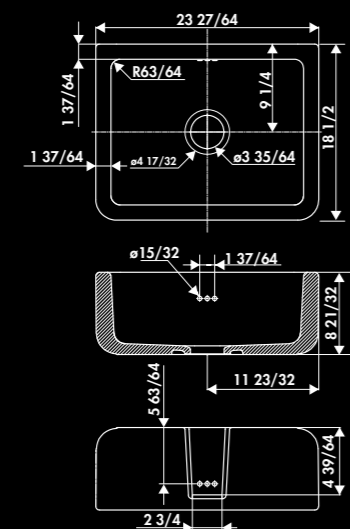

HENRI I / E2600

1 bowl sink flat panel
Sink dimensions: (in): L 23^{27/64} x W 18^{1/2} x H 8^{21/32}
Bowl Dimensions (in): L 20^{1/4} x W 15^{3/8} x D 7^{1/4}
Net weight (Lbs): 50,79
Color: blanc

E2600 006
blanc
***

*Cabinet maker : Due to +/- 2% dimension variations,
please wait to receive the sink before making the cabinet.*