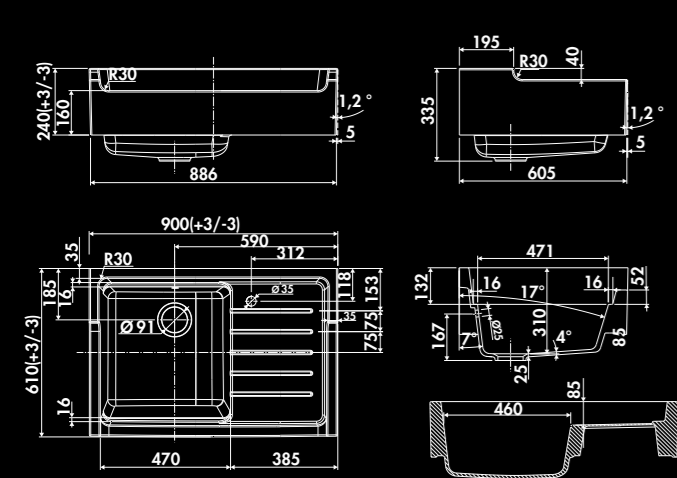

* Céramique

FRANÇOIS II / EV659

Évier 1 bac
Dimensions évier (mm): L 900 x l 610 x H 335
Dimensions cuve (mm): L 470 x l 471 x P 310
Poids net (kg): 48
Couleur: blanc

EV659006
blanc
***

En raison de variations de dimensions de l'ordre de +/- 2%,
veuillez attendre de recevoir l'évier avant de faire la découpe du plan ou du meuble.