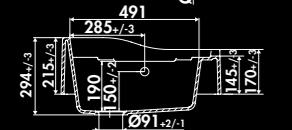

NOUVEAU

* Granite of Chambord

FRANÇOIS I LE GRAND / EV459

Évier 1 bac
Dimensions évier (mm): L 893 x 1 608,4 x H 294
Dimensions cuve (mm): L 425 x 1 491 x P 280
Poids net (kg): 31,52
Couleurs: blanc, titanium, full noir

EV459006 blanc ***
EV459021 titanium ***
EV459219 noir ***

* Granite of Chambord

FRANÇOIS I LE GRAND / EV459

1 bowl sink flat panel
Sink dimensions: (in): L 35 5/32 x W 23 15/16 x H 11 37/64
Bowl dimensions: (in): L 16 47/64 x W 19 21/64 x D 11 1/32
Net weight (Lbs): 69,48
Color: blanc, titanium, full noir

EV459006 blanc ***
EV459021 titanium ***
EV459219 noir ***

Francis
FRANÇOIS I LE GRAND

Chambord
FRANCE