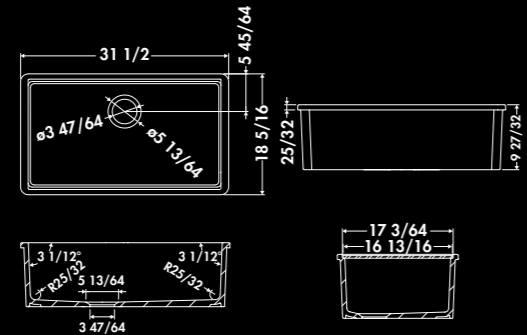

ANNE / E5100N0ST

1 bowl sink flat panel / Reversible with internal ledge
Sink dimensions: (in): L 31 1/2 x W 18 5/16 x H 9 27/32
Bowl dimensions: (in): L 29 21/64 x W 15 15/16 x D 8 21/32
Net weight (Lbs): 79,94
Color: blanc, noir

E5100N0ST006 blanc ***
E5100N0ST009 noir ***

Cabinet maker : Due to +/- 2% dimension variations,
please wait to receive the sink before making the cabinet.