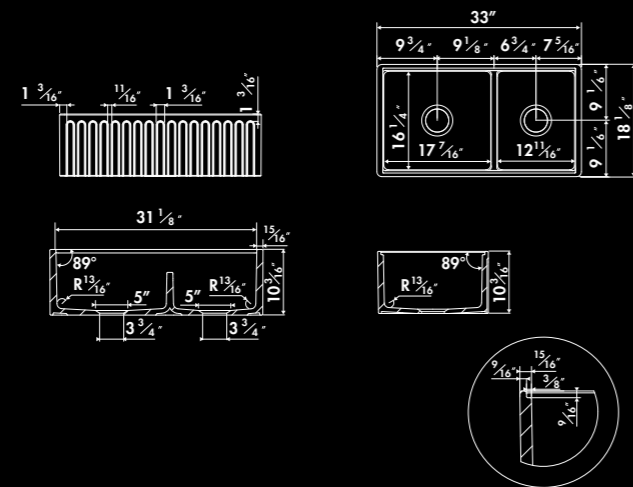

LOUIS LE GRAND II / E3300N0ST

2 bowls sink flat panel / Reversible with internal ledge
Sink dimensions: (in): L 33 x W 18 1/8 x H 10 3/16
Large bowl dimensions: (in): L 18 57/64 x W 16 1/4 x D 9 3/16
Small bowl dimensions: (in): L 14 3/32 x W 16 1/4 x D 9 3/16
Net weight (Lbs): 110,00
Color: blanc, noir

E3300N0ST006
blanc
***

E3300N0ST009
noir
***

*Cabinet maker : Due to +/- 2% dimension variations,
please wait to receive the sink before making the cabinet.*

Louis