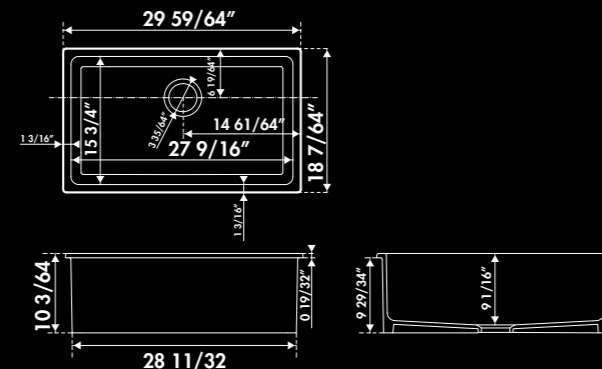

CONSTANCE IV / EV964N0ST

1 bowl sink flat panel
Sink dimensions (in): L 29 59/64 x W 18 7/64 x H 10 3/64
Bowl Dimensions (in): L 27 9/16 x W 15 3/4 x D 9 1/16
Net weight (Lbs): 62,83
Color: blanc, noir

EV964N0ST006 blanc ***
EV964N0ST009 noir ***

Cabinet maker : Due to +/- 2% dimension variations, please wait to receive the sink before making the cabinet.