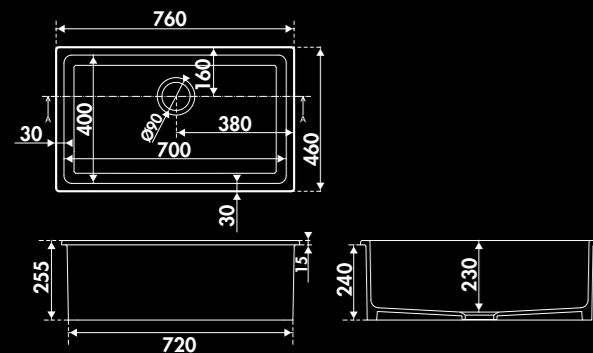

* Céramique

CONSTANCE IV / EV964N0ST

Évier 1 bac
Dimensions évier (mm): L 760 x l 460 x H 255
Dimensions cuve (mm): L 700 x l 400 x P 230
Poids net (kg): 28,50
Couleur: blanc, noir

EV964N0ST006 blanc ***
EV964N0ST009 noir ***

En raison de variations de dimensions de l'ordre de +/- 2%, veuillez attendre de recevoir l'évier avant de faire la découpe du plan ou du meuble.

* Fireclay

CONSTANCE IV / EV964N0ST

1 bowl sink flat panel
Sink dimensions (in): L 29 59/64 x W 18 7/64 x H 10 3/64
Bowl Dimensions (in): L 27 9/16 x W 15 3/4 x D 9 1/16
Net weight (Lbs): 62,83
Color: blanc, noir