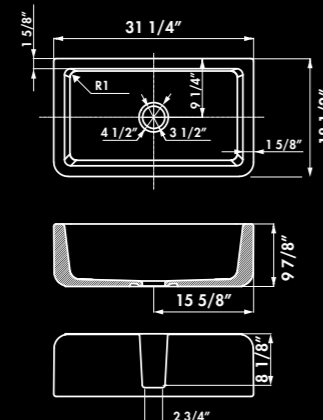

* Céramique

HENRI II / E2800

Évier 1 bac Bandeau
Dimensions évier (mm): L 795 x l 470 x H 220
Dimensions cuve (mm): L 715 x l 390 x P 190
Poids net (kg): 28,40
Couleur: blanc

E2800 006
blanc

En raison de variations de dimensions de l'ordre de +/- 2%,
veuillez attendre de recevoir l'évier avant de faire la découpe du plan ou du meuble.

Chambord
FRANCE

* Céramique

HENRI II LE GRAND / E2825N0ST

Évier 1 bac Bandeau
Dimensions évier (mm): L 795 x l 470 x H 250
Dimensions cuve (mm): L 715 x l 390 x P 224
Poids net (kg): 33,00
Couleur: blanc

1 bowl sink flat panel
Sink dimensions (in): L 31 1/4 x W 18 1/2 x H 9 7/8
Bowl Dimensions (in): L 28 1/8 x W 15 3/8 x D 8 7/8
Net weight (Lbs): 73,00
Color: blanc

E2825N0ST 006
blanc

*Cabinet maker : Due to +/- 2% dimension variations,
please wait to receive the sink before making the cabinet.*

Henri

HENRI II LE GRAND

* Céramique

HENRI III / E2100

Évier 1,5 bac Bandeau

Dimensions évier (mm): L 997 x l 470 x H 220

Dimensions grande cuve (mm): L 562 x l 390 x P 190

Dimensions petite cuve (mm): L 316 x l 390 x P 190