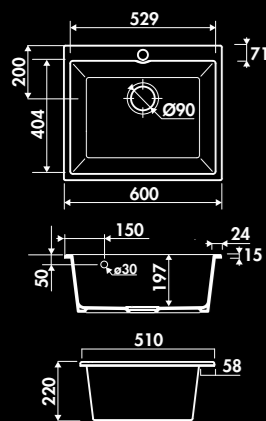

1 bowl sink flat panel
Sink dimensions (in): L 16 1/8" x W 19 7/8" x H 8 5/8"
Bowl Dimensions (in): L 13 3/8" x W 15 3/4" x D 7 3/4"
Net weight (Lbs): 31,00
Color: blanc, noir mat

EV953006
blanc

EV953079
noir

Chambord
FRANCE

* Céramique

CONSTANCE II / EV954

Évier 1 bac
Dimensions évier (mm): L 600 x l 510 x H 220
Dimensions cuve (mm): L 529 x l 404 x P 197
Poids net (kg): 20,00
Couleurs: blanc, noir mat

EV954006
blanc

EV954079
noir

En raison de variations de dimensions de l'ordre de +/- 2%,
veuillez attendre de recevoir l'évier avant de faire la découpe du plan ou du meuble.

* Fireclay

CONSTANCE II / EV954

1 bowl sink flat panel
Sink dimensions (in): L 23 5/8 x W 19 7/8 x H 8 5/8
Bowl Dimensions (in): L 20 53/64 x W 15 29/32 x D 7 3/4
Net weight (Lbs): 44,00
Color: blanc, noir mat