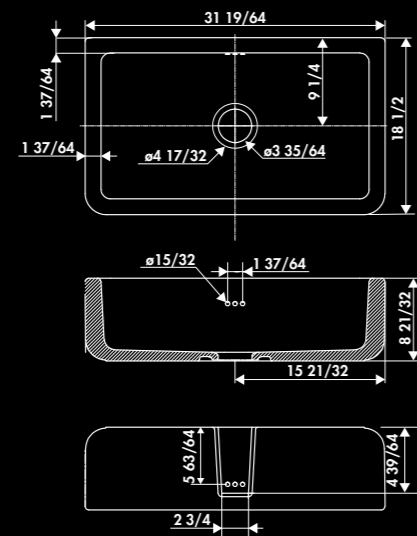

HENRI II / E2800

1 bowl sink flat panel
Sink dimensions (in): L 31 19/64 x W 18 1/2 x H 8 21/32
Bowl Dimensions (in): L 28 5/32 x W 15 23/64 x D 7 1/4
Net weight (Lbs): 62,61
Color: blanc

E2800 006
blanc
***

Cabinet maker : Due to +/- 2% dimension variations,
please wait to receive the sink before making the cabinet.