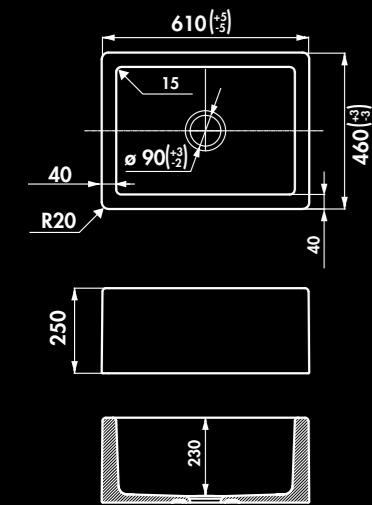

1 bowl sink flat panel / Reversible with internal ledge
Sink dimensions: (in): L 31 1/2 x W 18 5/16 x H 9 27/32
Bowl dimensions: (in): L 29 21/64 x W 15 15/16 x D 8 21/32
Net weight (Lbs): 79,94
Color: blanc, noir

* Céramique

PHILIPPE I / E4600N0ST

Évier 1 bac
Dimensions évier (mm): L 610 x 460 x H 250
Dimensions cuve (mm): L 530 x 380 x P 230
Poids net (kg): 29,00
Couleur: blanc

E4600N0ST 006
blanc

*En raison de variations de dimensions de l'ordre de +/- 2%,
veuillez attendre de recevoir l'évier avant de faire la découpe du plan ou du meuble.*

* Fireclay

PHILIPPE I / E4600N0ST

1 bowl sink flat panel
Sink dimensions (in): L 24 x W 18 1/8 x H 9 7/8
Bowl Dimensions (in): L 20 3/4 x W 14 7/8 x D 9 1/16
Net weight (Lbs): 63,93
Color: blanc

E4600N0ST 006
blanc