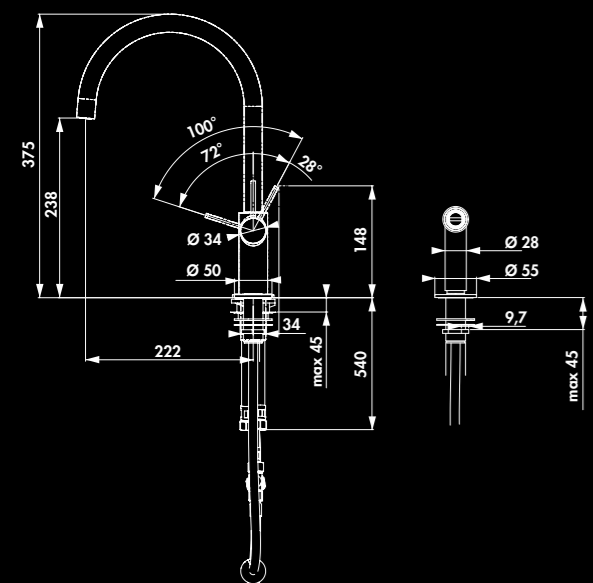

* Laiton

ALBERTINE / RC96600DL

Mitigeur de cuisine avec douchette latérale et bec pivotant
Débit : 8 L / min à 3 bars
Débit douchette : 4 L / min à 3 bars
Flexibles fixes
Poids net (kg) : 3,22
Couleurs : chromé

RC96600DL 015
chromé
***