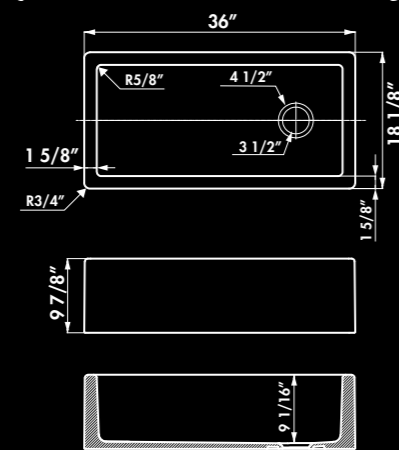

PHILIPPE III / E4100N0ST

1 bowl sink flat panel
Sink dimensions: (in): L 36 x W 18 1/8 x H 9 7/8
Bowl Dimensions (in): L 32 7/8 x W 14 7/8 x D 9 1/16
Net weight (Lbs): 80,02
Color: blanc

E4100N0ST 006
blanc
***

*Cabinet maker : Due to +/- 2% dimension variations,
please wait to receive the sink before making the cabinet.*