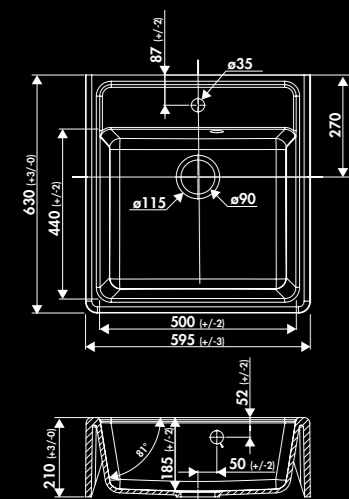

NOUVEAU

* Granite of Chambord

THIBERT I / EV93000

Évier 1 bac
Dimensions évier (mm): L 595 x 1 630 x H 210
Dimensions cuve (mm): L 500 x 1 440 x P 185
Poids net (kg): 22,30
Couleurs: blanc, titanium, noir

EV93000 006 blanc ***
EV93000 021 titanium ***
EV93000 009 noir ***