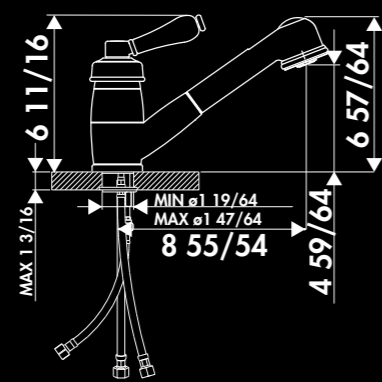

Retro single lever tap
with pull out spray
Flow rate 9,2L / min at 3.0 bars - Fixed flexible hoses
Net weight (Lbs): 4,50
Color: chrome

R205 015
chrome

Lionor

* Laiton

CHARLOTTE / R200

Mitigeur de cuisine rétro
avec bec pivotant
Débit : 13,4 L / min à 3 bars - Flexibles fixes
Poids net (kg) : 2,30
Couleurs : chromé, vieux bronze