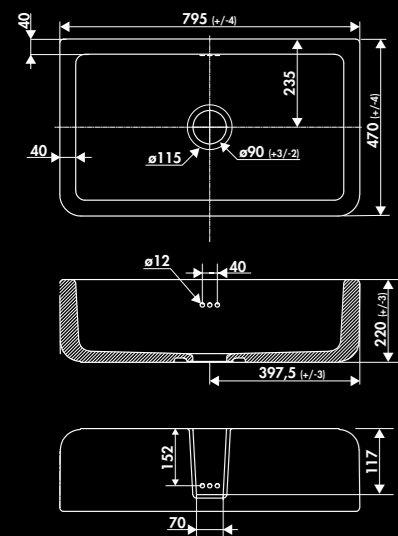

*All of our high-quality manufactured products
are manually finished and checked by our highly qualified
and experienced team of professionals.*

* Céramique

HENRI I / E2600

Évier 1 bac Bandeau
Dimensions évier (mm): L 595 x l 470 x H 220
Dimensions cuve (mm): L 515 x l 390 x P 190
Poids net (kg): 23,04
Couleur: blanc

E2600 006
blanc

*En raison de variations de dimensions de l'ordre de +/- 2%,
veuillez attendre de recevoir l'évier avant de faire la découpe du plan ou du meuble.*

* Fireclay

HENRI I / E2600

1 bowl sink flat panel
Sink dimensions: (in): L 23^{27/64} x W 18^{1/2} x H 8^{21/32}
Bowl Dimensions (in): L 20^{1/4} x W 15^{3/8} x D 7^{1/4}
Net weight (Lbs): 50,79
Color: blanc

* Céramique

HENRI II / E2800

Évier 1 bac Bandeau
Dimensions évier (mm): L 795 x l 470 x H 220
Dimensions cuve (mm): L 715 x l 390 x P 190
Poids net (kg): 28,40
Couleur: blanc

E2800 006
blanc

En raison de variations de dimensions de l'ordre de +/- 2%,
veuillez attendre de recevoir l'évier avant de faire la découpe du plan ou du meuble.

* Fireclay

HENRI II / E2800

1 bowl sink flat panel
Sink dimensions (in): L 31 19/64 x W 18 1/2 x H 8 21/32
Bowl Dimensions (in): L 28 5/32 x W 15 23/64 x D 7 1/4
Net weight (Lbs): 62,61
Color: blanc

E2800 006
blanc