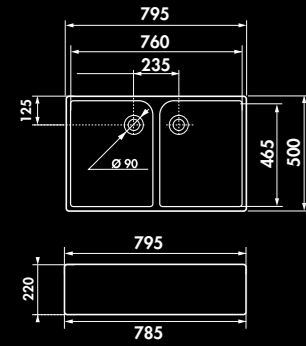

*En raison de variations de dimensions de l'ordre de +/- 2%,
veuillez attendre de recevoir l'évier avant de faire la découpe du plan ou du meuble.*

* Fireclay

CLOTAIRE I / EV92000

1 bowl sink flat panel
Sink dimensions: (in): L 23 3/8" x W 19 5/8" x H 7 7/8"
Bowl Dimensions (in): L 21 7/8" x W 16 7/8" x D 6 11/16"
Net weight (Lbs): 79,36
Color: blanc

* Céramique

CLOTAIRE II / EV92001

Évier 2 bacs
Dimensions évier (mm): L 795 x l 500 x H 220
Dimensions cuve (mm): L 345 x l 465 x P 200
Poids net (kg): 48,30
Couleur: blanc

EV92001 006
blanc

*En raison de variations de dimensions de l'ordre de +/- 2%,
veuillez attendre de recevoir l'évier avant de faire la découpe du plan ou du meuble.*

* Fireclay

CLOTAIRE II / EV92001

2 bowls sink flat panel
Sink dimensions (in): L 31 1/4 x W 19 5/8 x H 8 5/8
Bowls Dimensions (in): L 13 5/8 x W 17 1/2 x D 7 7/8
Net weight (Lbs): 106,48
Color: blanc

EV92001 006
blanc

Chambord
FRANCE

NOUVEAU

* Céramique

CLOTAIRE III / EV9526

Évier 2 bacs
Dimensions évier (mm): L 898 x l 660 x H 200
Dimensions grande cuve (mm): L 534 x l 410 x P 177
Dimensions petite cuve (mm): L 281 x l 400 x P 177
Poids net (kg): 44,00
Couleur: blanc