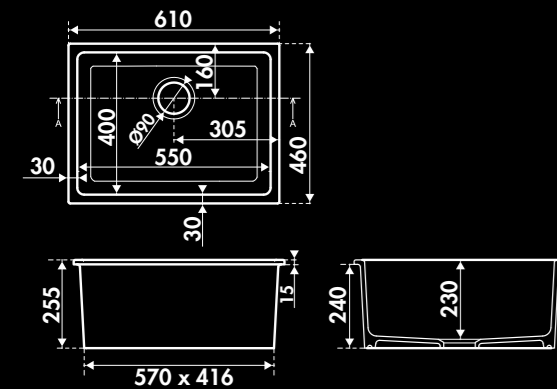

* Céramique

CONSTANCE III / EV963N0ST

Évier 1 bac
Dimensions évier (mm): L 610 x l 460 x H 255
Dimensions cuve (mm): L 550 x l 400 x P 230
Poids net (kg): 23,50
Couleur: blanc, noir

EV963N0ST006
blanc
***

EV963N0ST009
noir
***

*En raison de variations de dimensions de l'ordre de +/- 2%,
veuillez attendre de recevoir l'évier avant de faire la découpe du plan ou du meuble.*