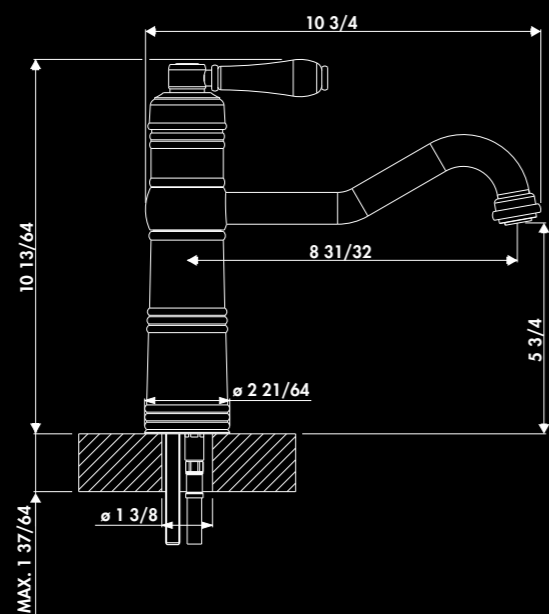

R201 015
chrome

R201 092
old bronze

Clemence

NOUVEAU

* Laiton

AUGUSTIN / RC40033

Mitigeur de cuisine
avec douchette et bec pivotant
Débit : 10 L / min à 3 bars - Flexibles fixes
Poids net (kg) : 2,92
Couleurs : chromé, canon de fusil