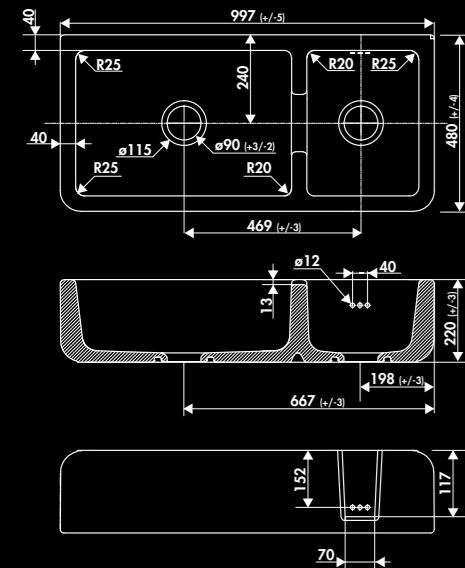

FIN DE SÉRIE

* Céramique

LOUIS III / E3100

Évier 1,5 bac Bandeau

Dimensions évier (mm): L 997 x l 480 x H 220

Dimensions grande cuve (mm): L 576 x l 400 x P 185

Dimensions petite cuve (mm): L 300 x l 400 x P 185

Poids net (kg): 34,50

Couleur: blanc

E3100 006

blanc

***

En raison de variations de dimensions de l'ordre de +/- 2%,
veuillez attendre de recevoir l'évier avant de faire la découpe du plan ou du meuble.