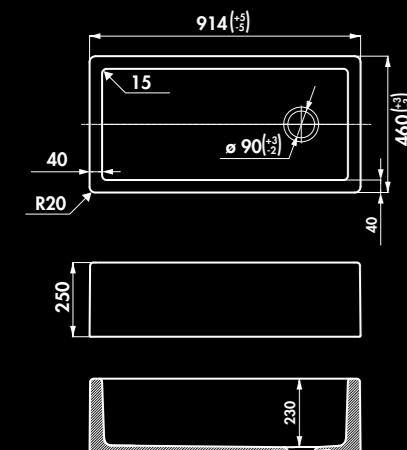

* Céramique

PHILIPPE III / E4100N0ST

Évier 1 bac
Dimensions évier (mm): L 914 x l 460 x H 250
Dimensions cuve (mm): L 834 x l 380 x P 230
Poids net (kg): 36,30
Couleur: blanc

E4100N0ST 006
blanc

*En raison de variations de dimensions de l'ordre de +/- 2%,
veuillez attendre de recevoir l'évier avant de faire la découpe du plan ou du meuble.*

* Fireclay

PHILIPPE III / E4100N0ST

1 bowl sink flat panel
Sink dimensions: (in): L 36 x W 18 1/8 x H 9 7/8
Bowl Dimensions (in): L 32 7/8 x W 14 7/8 x D 9 1/16
Net weight (Lbs): 80,02
Color: blanc

E4100N0ST 006
blanc