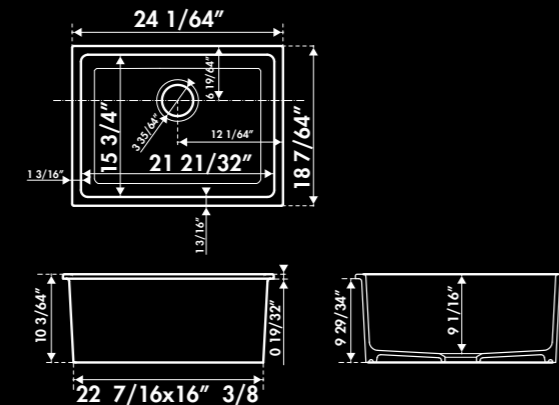

CONSTANCE III / EV963N0ST

1 bowl sink flat panel
Sink dimensions: (in): L 24 1/64" x W 18 7/64" x H 10 3/64"
Bowl Dimensions (in): L 21 21/32" x W 15 3/4" x D 9 1/16"
Net weight (Lbs): 51,80
Color: blanc, noir

EV963N0ST006
blanc
***

EV963N0ST009
noir
***

*Cabinet maker : Due to +/- 2% dimension variations,
please wait to receive the sink before making the cabinet.*