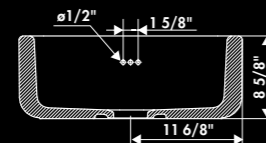

Louis

LOUIS I

Existe en version sans trop-plein | **E3600N0ST**
Also available without overflow

Chambord
FRANCE

* Céramique

LOUIS II / E3800

Évier 1 bac Cannelé

Dimensions évier (mm): L 795 x l 480 x H 220