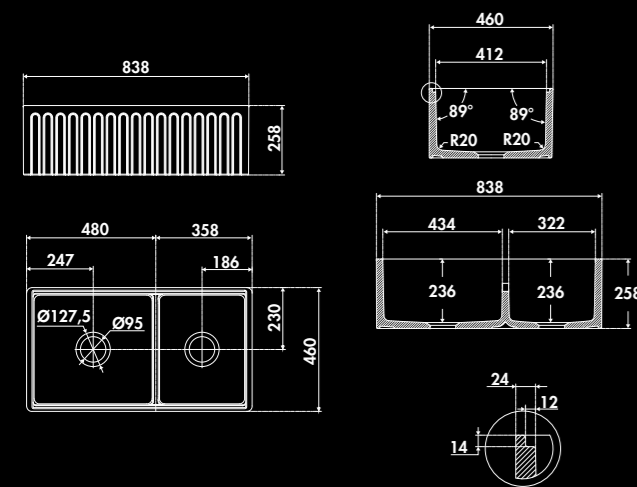

* Céramique

LOUIS LE GRAND II / E3300N0ST

Évier 2 bacs avec un côté plat ou cannelé / réversible avec rebord interne
Dimensions évier (mm): L 838 x l 460 x H 258
Dimensions grande cuve (mm): L 480 x l 412 x P 236
Dimensions petite cuve (mm): L 358 x l 412 x P 236
Poids net (kg): 50,00
Couleurs: blanc, noir

E3300N0ST006
blanc
***

E3300N0ST009
noir
***

*En raison de variations de dimensions de l'ordre de +/- 2%,
veuillez attendre de recevoir l'évier avant de faire la découpe du plan ou du meuble.*