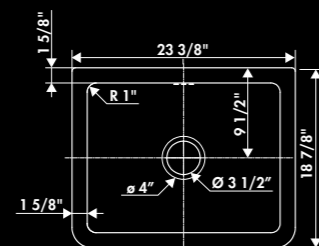

E2600 006
blanc

*En raison de variations de dimensions de l'ordre de +/- 2%,
veuillez attendre de recevoir l'évier avant de faire la découpe du plan ou du meuble.*

* Fireclay

HENRI I / E2600

1 bowl sink flat panel
Sink dimensions: (in): L 23^{27/64} x W 18^{1/2} x H 8^{21/32}
Bowl Dimensions (in): L 20^{1/4} x W 15^{3/8} x D 7^{1/4}
Net weight (Lbs): 50,79
Color: blanc

Sink dimensions (in): L 23 3/8 x W 18 7/8 x H 8 5/8

Bowl Dimensions (in): L 20 1/4 x W 15 3/4 x D 7 1/2

Net weight (Lbs): 51,36

Color: blanc

E3600 006

blanc

*Cabinet maker : Due to +/- 2% dimension variations,
please wait to receive the sink before making the cabinet.*