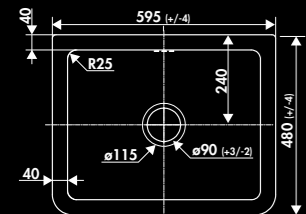

* Céramique

LOUIS I / E3600

Évier 1 bac Cannelé

Dimensions évier (mm): L 595 x 1 480 x H 220

Dimensions cuve (mm): L 515 x 1 400 x P 190

Poids net (kg): 23,30

Couleur: blanc

E3600 006

blanc

***

*En raison de variations de dimensions de l'ordre de +/- 2%,
veuillez attendre de recevoir l'évier avant de faire la découpe du plan ou du meuble.*