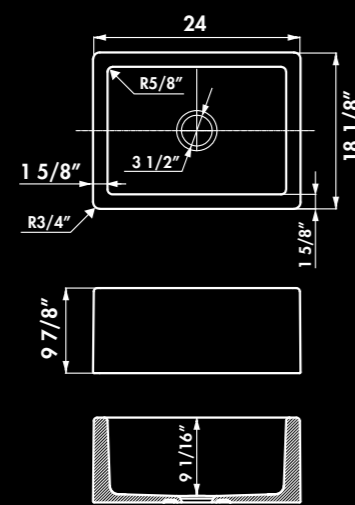

PHILIPPE I / E4600N0ST

1 bowl sink flat panel
Sink dimensions (in): L 24 x W 18 1/8 x H 9 7/8
Bowl Dimensions (in): L 20 3/4 x W 14 7/8 x D 9 1/16
Net weight (Lbs): 63,93
Color: blanc

E4600N0ST 006
blanc
***

*Cabinet maker : Due to +/- 2% dimension variations,
please wait to receive the sink before making the cabinet.*