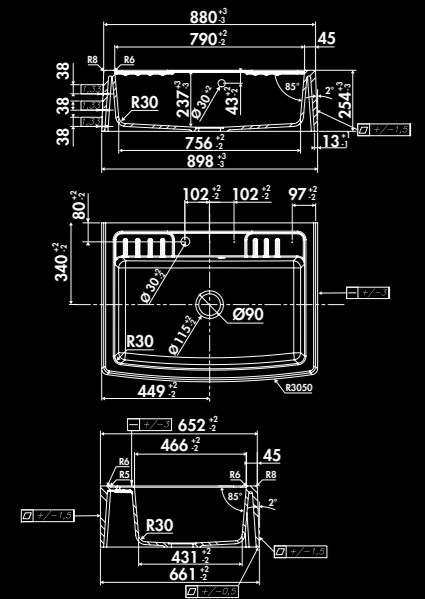

CLOTAIRE IV / EV9530

Évier 1 bac
Dimensions évier (mm): L 898 x l 661 x H 254
Dimensions grande cuve (mm): L 790 x l 466 x P 237
Poids net (kg): 41,50
Couleurs: blanc, titanium, noir

EV9530006 blanc ***
EV9530021 titanium ***
EV9530009 noir ***