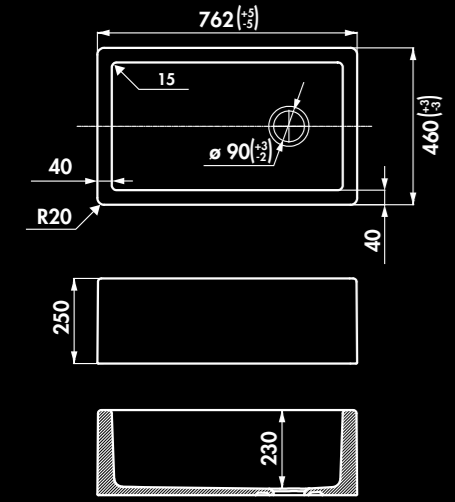

* Céramique

PHILIPPE II / E4800N0ST

Évier 1 bac
Dimensions évier (mm): L 762 x 1 460 x H 250
Dimensions cuve (mm): L 682 x 1 380 x P 230
Poids net (kg): 34,20
Couleur: blanc

E4800N0ST 006
blanc

*En raison de variations de dimensions de l'ordre de +/- 2%,
veuillez attendre de recevoir l'évier avant de faire la découpe du plan ou du meuble.*

* Fireclay

PHILIPPE II / E4800N0ST

1 bowl sink flat panel
Sink dimensions (in): L 30 x W 18 1/8 x H 9 7/8
Bowl Dimensions (in): L 26 3/4 x W 14 7/8 x D 9 1/16
Net weight (Lbs): 75,40
Color: blanc

E4800N0ST 006
blanc