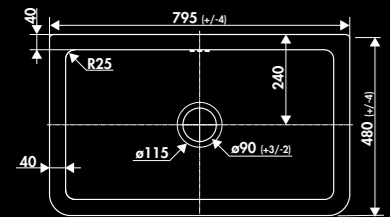

E2600 006
blanc

*En raison de variations de dimensions de l'ordre de +/- 2%,
veuillez attendre de recevoir l'évier avant de faire la découpe du plan ou du meuble.*

* Fireclay

HENRI I / E2600

1 bowl sink flat panel
Sink dimensions: (in): L 23^{27/64} x W 18^{1/2} x H 8^{21/32}
Bowl Dimensions (in): L 20^{1/4} x W 15^{3/8} x D 7^{1/4}
Net weight (Lbs): 50,79
Color: blanc

Dimensions cuve (mm): L 715 x l 400 x P 190

Poids net (kg): 29,66

Couleur: blanc

E3800 006

blanc

En raison de variations de dimensions de l'ordre de +/- 2%,
veuillez attendre de recevoir l'évier avant de faire la découpe du plan ou du meuble.

* Fireclay

LOUIS II / E3800

1 bowl sink fluted on the front face

Sink dimensions: (in): L 31 1/4 x W 18 7/8 x H 8 5/8

Bowl Dimensions (in): L 28 5/32 x W 15 3/4 x D 7 1/2

Net weight (Lbs): 65,39

Color: blanc